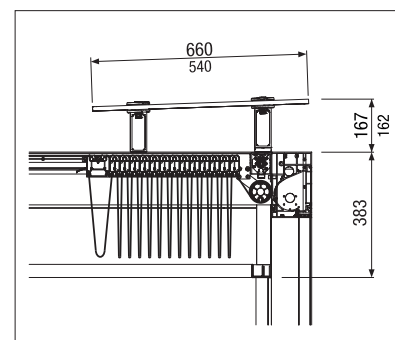

### Optionen:

- Seiten-/Frontverglasung
- Seiten-/Frontbeschattung
- LED-Beleuchtung
- Wasserkanal (Entwässerung in den Stützen)
- Schutzdach

min. 200 cm  
max. 500 cm

min. 200 cm  
max. 700 cm

Durchgangshöhe  
max. 281,7 cm\*

\*Mit Wasserkanal

Je nach Ausführung und Dimension  
kann die Windwiderstandsklasse variieren.

Technische Massangaben in Millimeter

Wandanschluss

Freistehend

Tuchbahnhof

Wandanschluss

LED-Beleuchtung