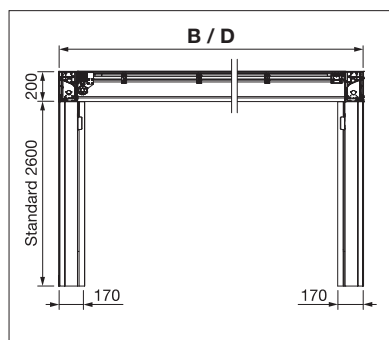

Freistehend