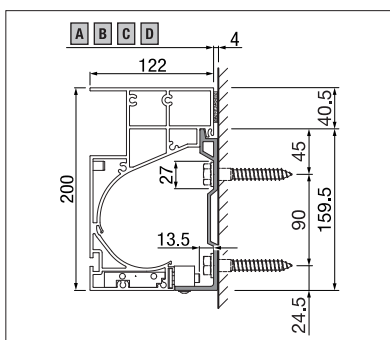

Optionen:

- Seiten-/Frontverglasung
- Seiten-/Frontbeschattung
- LED-Beleuchtung
- Wasserkanal (Entwässerung in den Stützen)
- Schutzdach

min. 200 cm
max. 500 cm

min. 200 cm
max. 700 cm

Durchgangshöhe
max. 281,7 cm*

*Mit Wasserkanal

Je nach Ausführung und Dimension
kann die Windwiderstandsklasse variieren.

Technische Massangaben in Millimeter

Wandanschluss